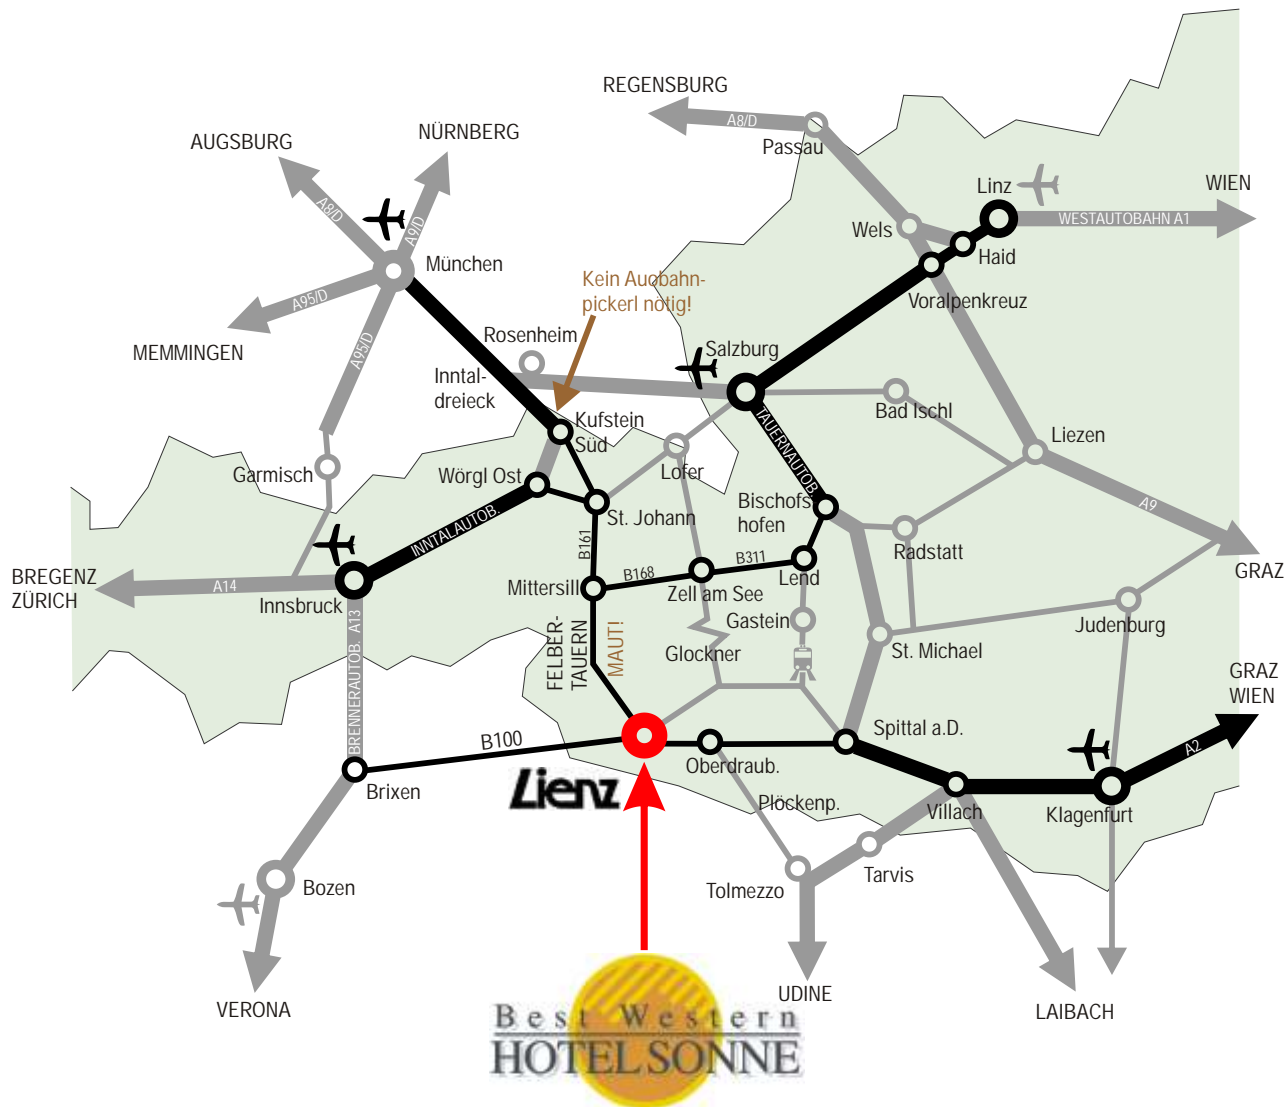

**Best Western  
HOTEL SONNE**

**Best Western  
HOTEL SONNE**

A - 9900 LIENZ Südtirolerplatz 8  
Tel. 0043 - 4852 - 63311

Best Western  
HOTEL SONNE  
Lienz - Österreich

**Anreise:**

Mit dem Auto: Von Norden durch den Felbertauerntunnel (mautpflichtig),  
von Kärnten und Südtirol über die B 100

Mit der Bahn: Lienz liegt an der Südbahnstrecke Villach - Brixen

Mit dem Flugzeug: Nächstgelegene Flughäfen sind Klagenfurt (150 km),  
Innsbruck (180 km), Salzburg (185 km), München (260 km)

A-9900 Lienz Südtirolerplatz 8